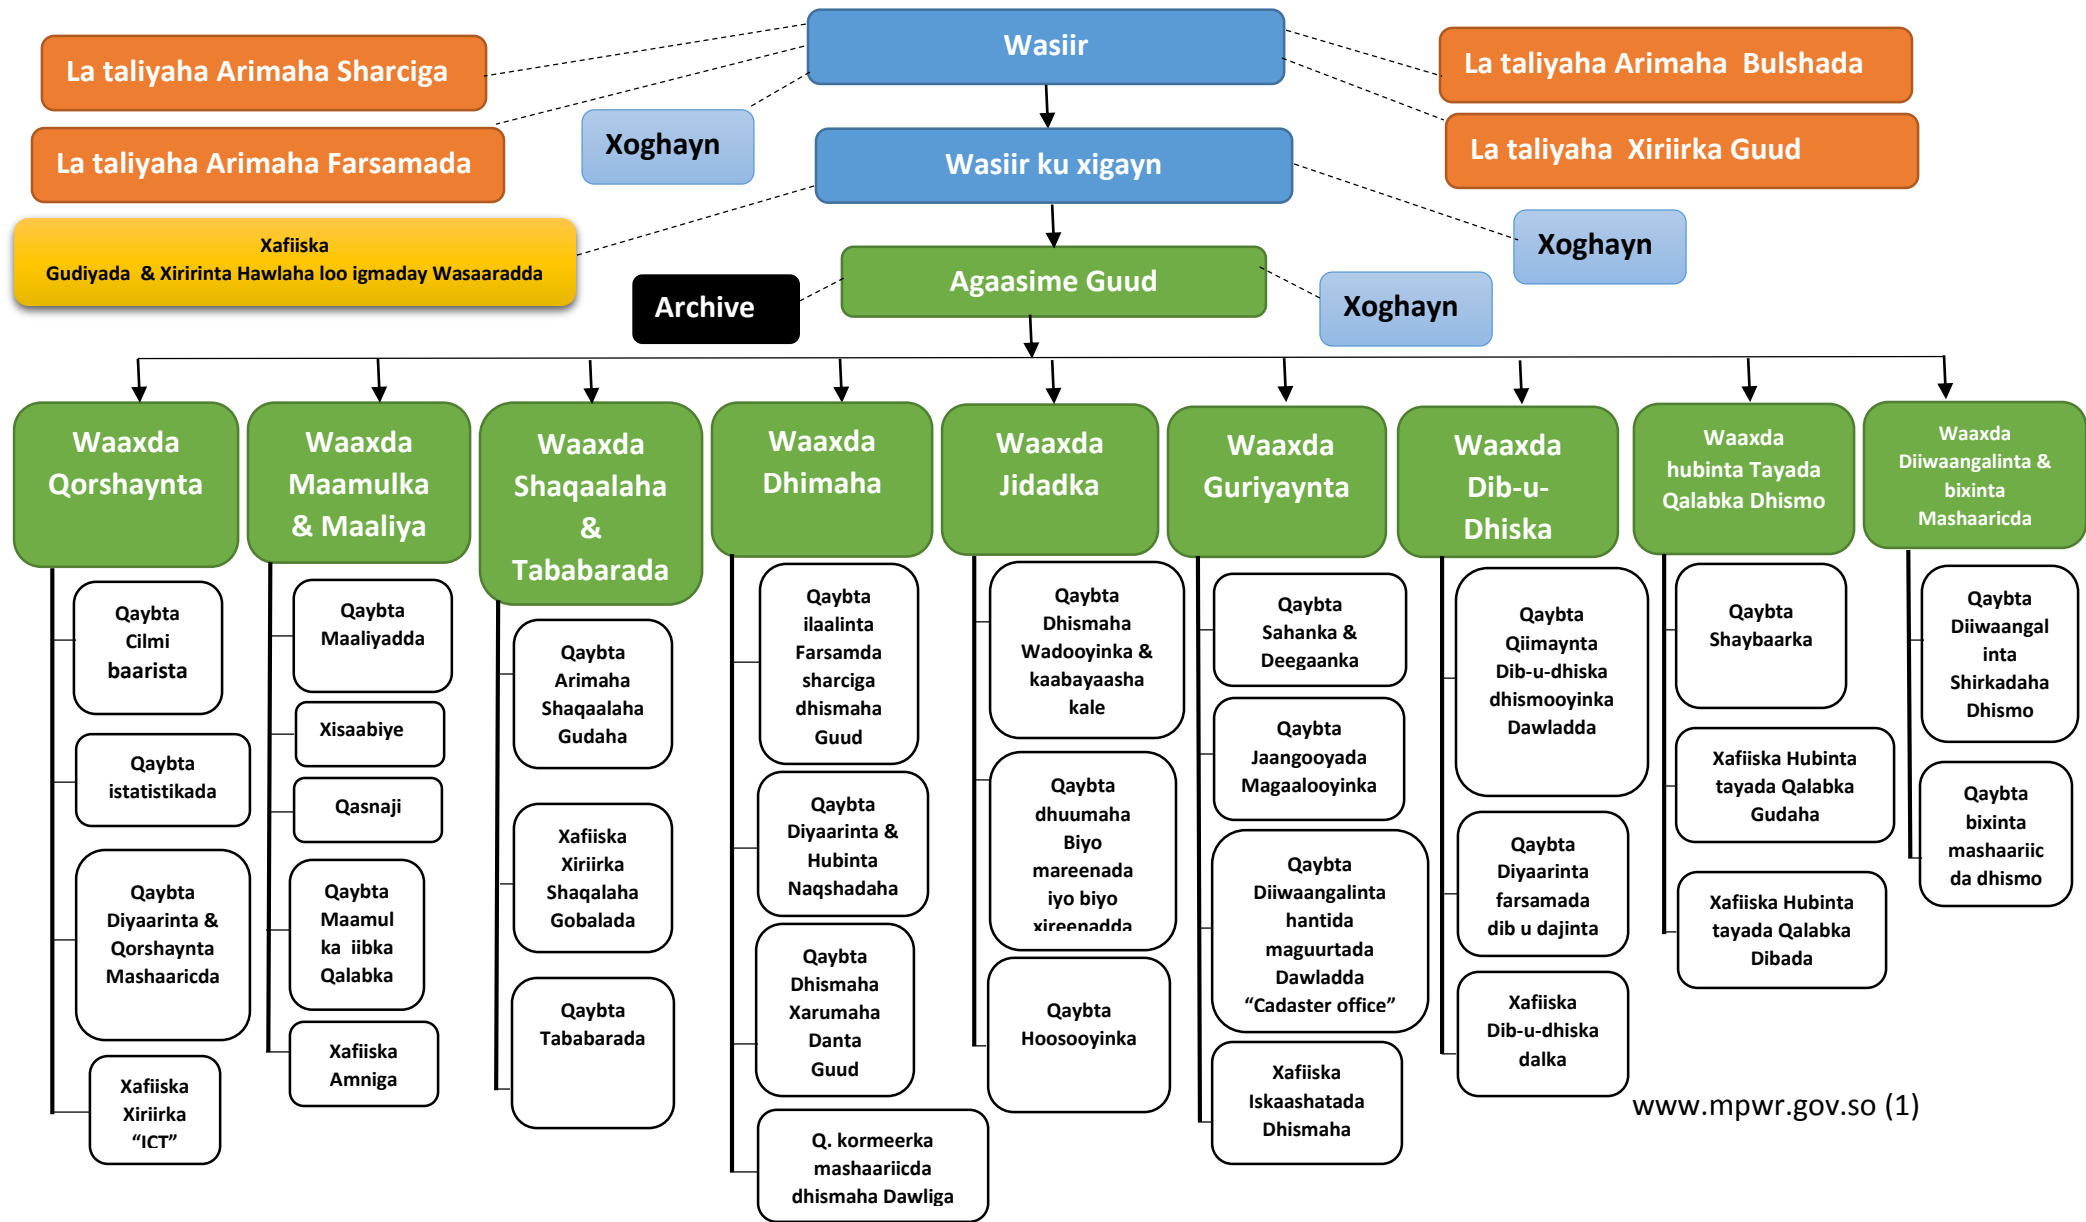

JAMHUURIYADDA FEDERAALKA SOOMAALIYEED
Wasaaradda Hawlaha Guud, Dib-u-Dhiska iyo Guriyaynta

Qaab dhismeedka Wasaaradda (Organogram) – April, 2016

Tusmada Shaxda:

- ✓ Qaybta waxa uu noqonayaa “Madax Qayb”
- ✓ Xafiis waxa uu noqonayaa meel ay si sharci ah ugu wada shaqeeya shaqaalaha Wasaaradda iyo dad kale
- ✓ Shaxda Waxa ay timaamaysaa kalasaraynta shaqada (Shadow)
- ✓ Falaaraha Waxa ay tilmaamayaan xilalka (Arrows)